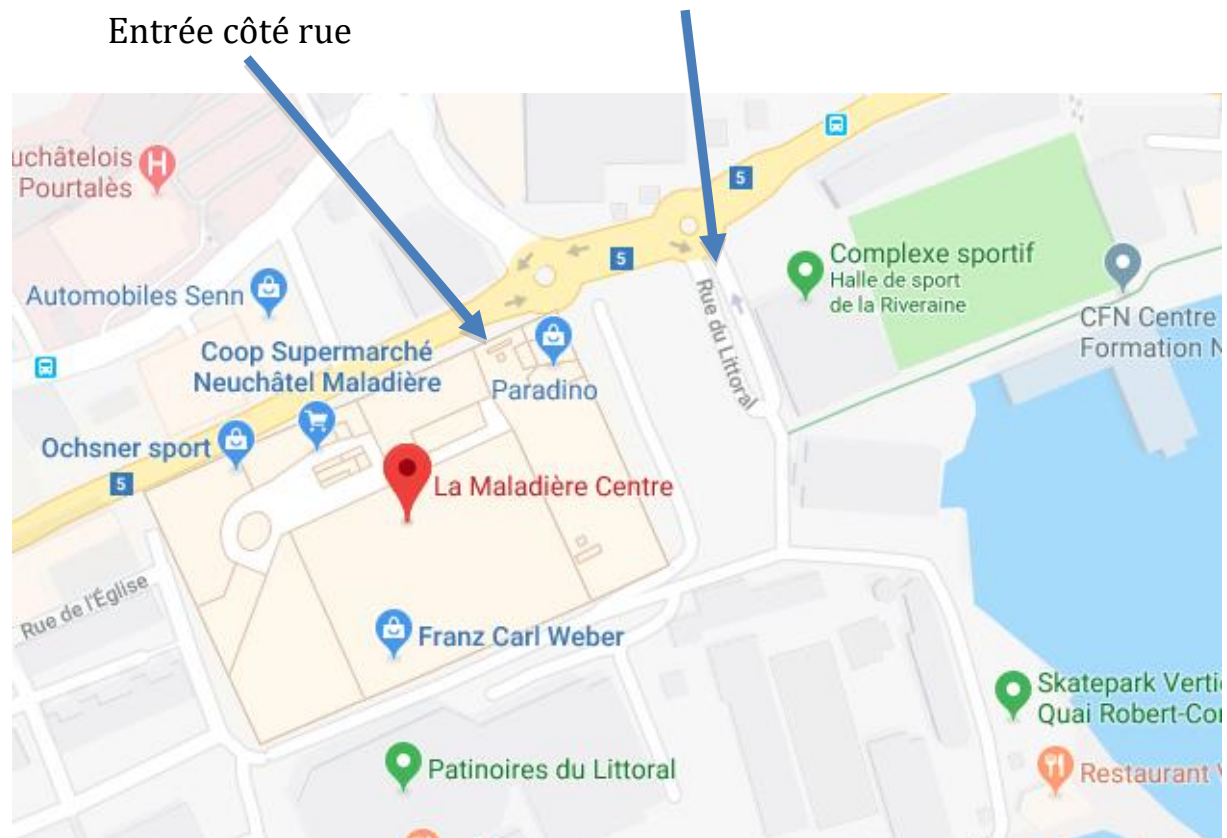

Adresse :

La Maladière Centre
Rue de la Pierre-à-Mazel 10
2000 Neuchâtel

Arrivée via autoroute A5
Sortie Neuchâtel - Maladière
Direction Centre ville

Arrivée en train à la gare de Neuchâtel
15 minutes à pied ou
Funiculaire + marche 8 min

Accès Parking de la Maladière (payant)

Les vestiaires ainsi que les toilettes sont au 3ème étage

Les salles 1, 2, 3, 4, 5 et 6 sont au 4ème étage.