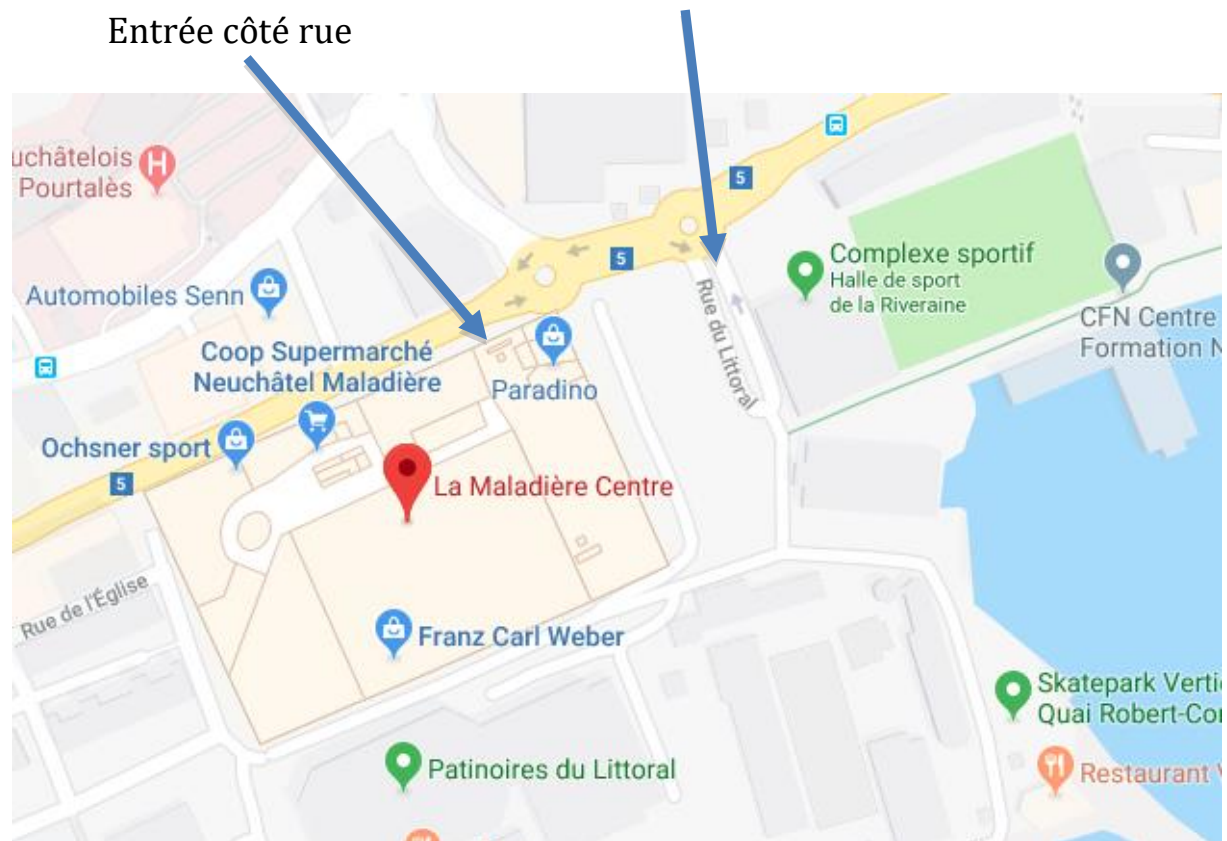

Adresse :

La Maladière Centre
Rue de la Pierre-à-Mazel 10
2000 Neuchâtel

Arrivée via autoroute A5
Sortie Neuchâtel - Maladière
Direction Centre ville

Arrivée en train à la gare de Neuchâtel
15 minutes à pied ou
Funiculaire + marche 8 min

Accès Parking de la Maladière (payant)

Les vestiaires ainsi que les toilettes sont au 3ème étage

Les salles 3, 4, 5 et 6 (salle de compétition) sont au 4ème étage.