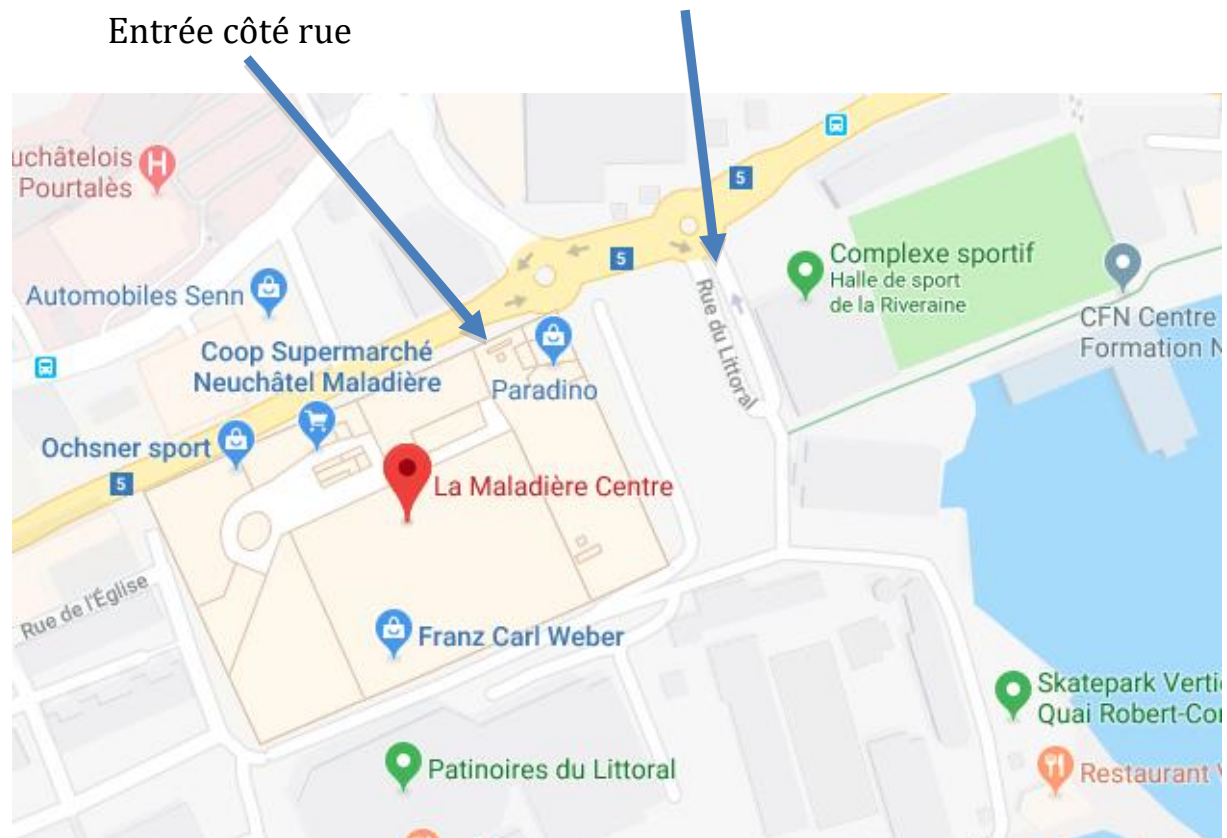

Adresse :

La Maladière Centre
Rue de la Pierre-à-Mazel 10
2000 Neuchâtel

Arrivée via autoroute A5
Sortie Neuchâtel - Maladière
Direction Centre ville

Arrivée en train à la gare de Neuchâtel
15 minutes à pied ou
Funiculaire + marche 8 min

Accès Parking de la Maladière (payant)

Les vestiaires ainsi que les toilettes sont au 3ème étage

Les salles 3, 4, 5 et 6 (salle de compétition) sont au 4ème étage.
L'Espace Gilbert Facchinetti se trouve au 3ème étage, côté sud (coté lac).