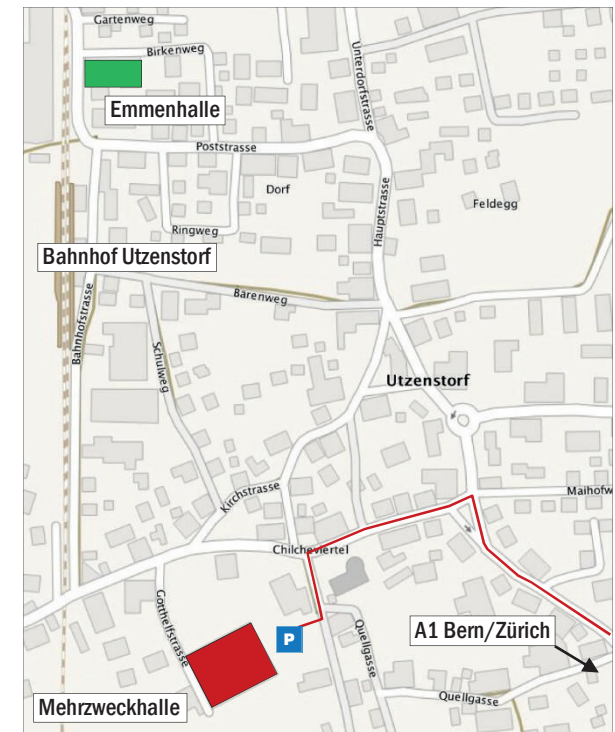

Mehrzweckhalle
Utzenstorf
Gotthelfstrasse 15A
427 Utzenstorf

GPS-Koordinaten:
47.12648°N / 7.55673°E